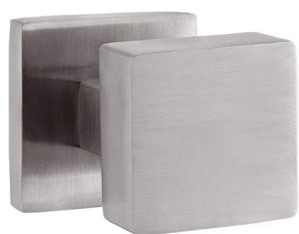

Bezpečnostní kování rozetové RN

RN1/H RAVENA