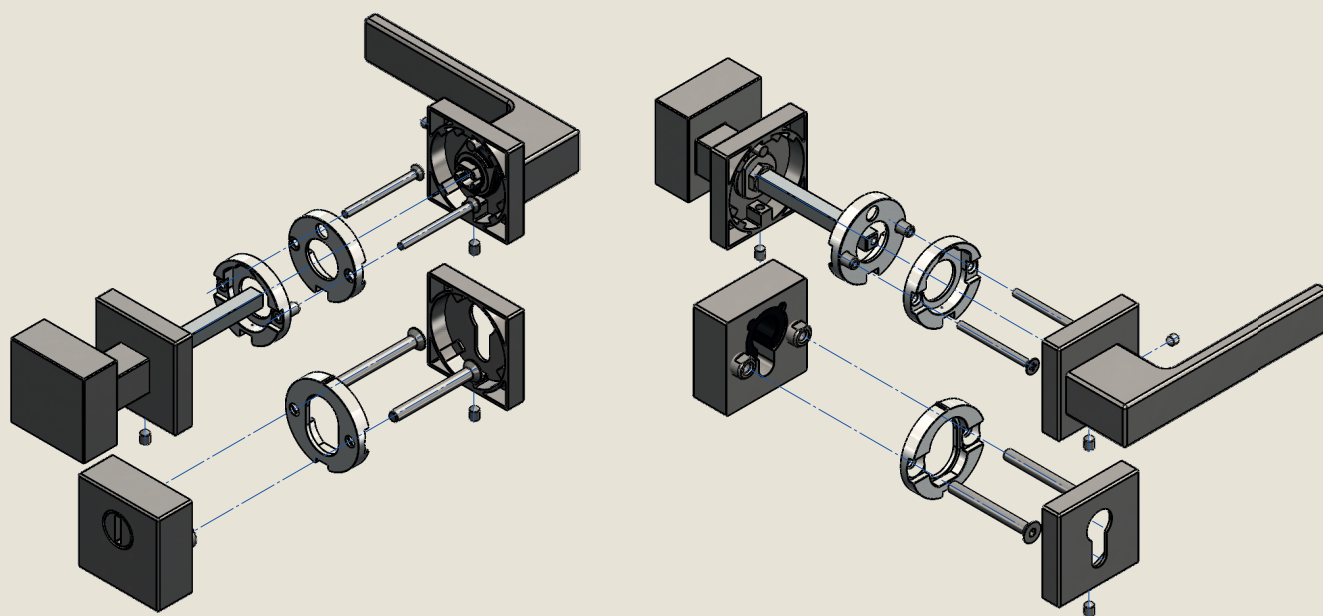

# Bezpečnostní kování rozetové RN

# RN1/H SAVONA

VÝKRES

- Nová konstrukce rozet pro snadnou montáž

- **Celonerezové provedení:** Bezpečnostní rozeta, štíty, výztuhy, madlo i kliky jsou nerezové odlitky

- Rozměr bezpečnostní rozety a štítů **55 x 55 mm**

- Montáž bezpečnostních rozet pevnostními šrouby M6

- Kliky jsou vždy pevně spojeny se štíty

- Vratná pružina kliky (u varianty klika-klika vratné pružiny u obou klik)

- Bezpečnostní třída 3

- **Levé nebo Pravé provedení**

# RN1/S EXCLUSIVE

VÝKRES

- Nová konstrukce rozet pro snadnou montáž
- **Celonerezové provedení:** Bezpečnostní rozeta, štíty, výztuhy, madlo i kliky jsou nerezové odlitky
- Průměr bezpečnostní rozety **55 mm**
- Montáž bezpečnostních rozet pevnostními šrouby M6
- Kliky jsou vždy pevně spojeny se štíty
- Vratná pružina kliky (u varianty klika-klika vratné pružiny u obou klik)
- Bezpečnostní třída 3
- **Levé nebo Pravé provedení**
- Povrchová úprava nerez mat a nerez lesk
- Na tloušťku dveří **40–50 mm**