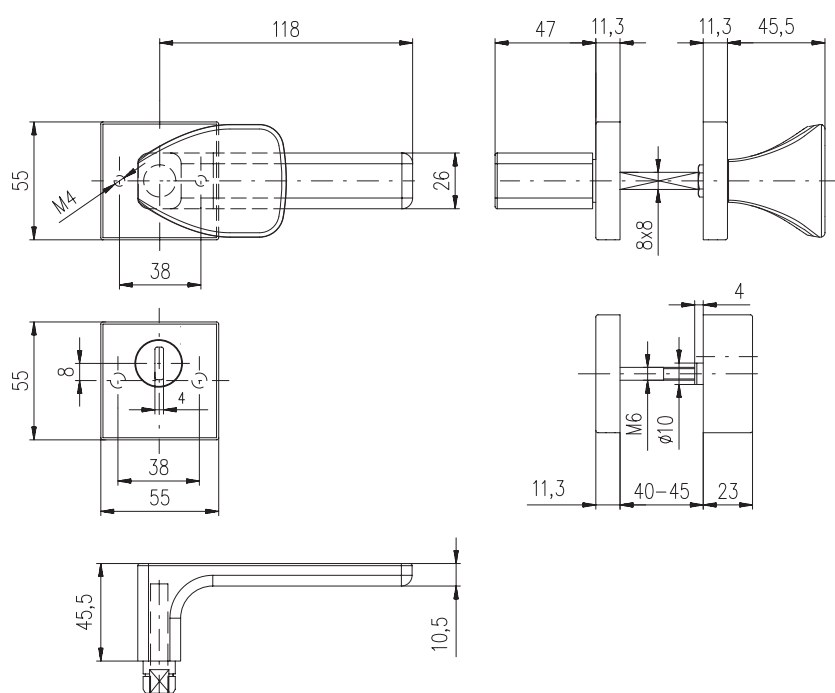

# RN1/H SAVONA

VÝKRES

- Nová konstrukce rozet pro snadnou montáž

- **Celonerezové provedení:** Bezpečnostní rozeta, štíty, výztuhy, madlo i kliky jsou nerezové odlitky

- Rozměr bezpečnostní rozety a štítů **55 x 55 mm**

# RN1/S EXCLUSIVE

VÝKRES

- Nová konstrukce rozet pro snadnou montáž
- **Celonerezové provedení:** Bezpečnostní rozeta, štíty, výztuhy, madlo i kliky jsou nerezové odlitky
- Průměr bezpečnostní rozety **55 mm**
- Montáž bezpečnostních rozet pevnostními šrouby M6
- Kliky jsou vždy pevně spojeny se štíty
- Vratná pružina kliky (u varianty klika-klika vratné pružiny u obou klik)
- Bezpečnostní třída 3
- **Levé nebo Pravé provedení**
- Povrchová úprava nerez mat a nerez lesk
- Na tloušťku dveří **40–50 mm**