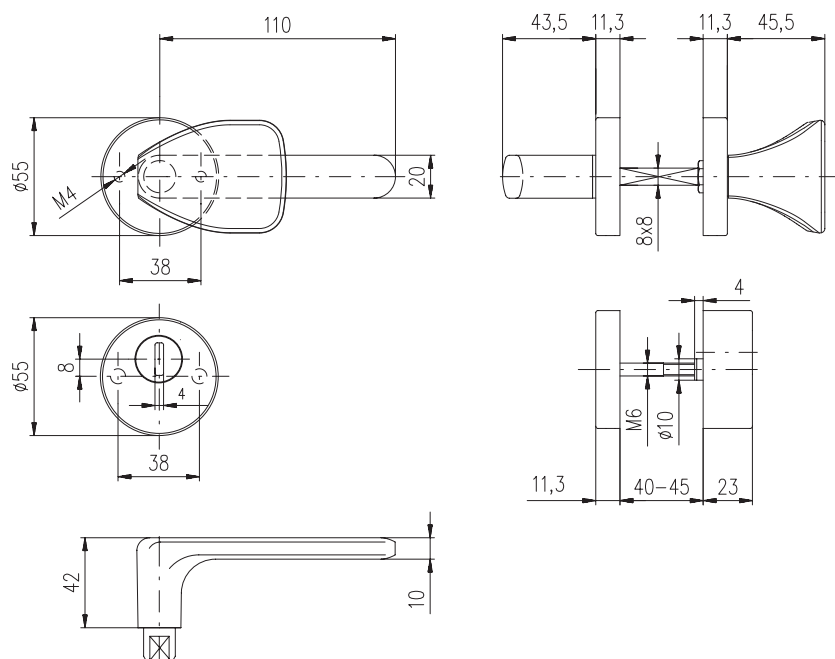

# RN1/H SAVONA

VÝKRES

- Nová konstrukce rozet pro snadnou montáž

- **Celonerezové provedení:** Bezpečnostní rozeta, štíty, výztuhy, madlo i kliky jsou nerezové odlitky

- Rozměr bezpečnostní rozety a štítů **55 x 55 mm**

- Montáž bezpečnostních rozet pevnostními šrouby M6

- Kliky jsou vždy pevně spojeny se štíty

- Vratná pružina kliky (u varianty klika-klika vratné pružiny u obou klik)

- Bezpečnostní třída 3

- **Levé nebo Pravé provedení**

# RN1/S EXCLUSIVE

VÝKRES

- Nová konstrukce rozet pro snadnou montáž
- **Celonerezové provedení:** Bezpečnostní rozeta, štíty, výztuhy, madlo i kliky jsou nerezové odlitky
- Průměr bezpečnostní rozety **55 mm**
- Montáž bezpečnostních rozet pevnostními šrouby M6
- Kliky jsou vždy pevně spojeny se štíty
- Vratná pružina kliky (u varianty klika-klika vratné pružiny u obou klik)
- Bezpečnostní třída 3
- **Levé nebo Pravé provedení**
- Povrchová úprava nerez mat a nerez lesk
- Na tloušťku dveří **40–50 mm**