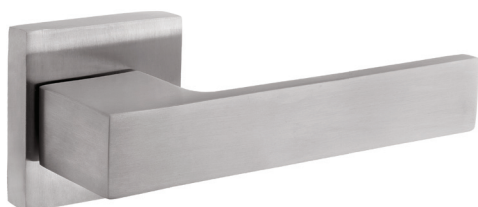

Bezpečnostní kování rozetové RN

RN1/H RAVENA