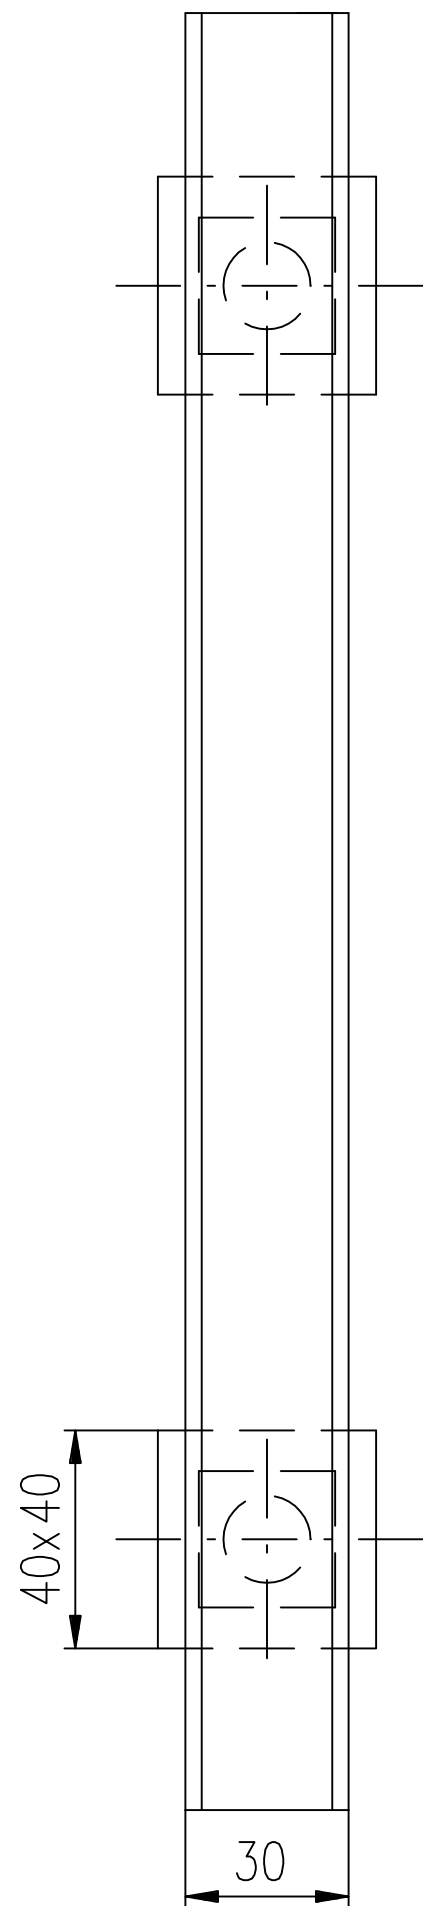

DVEŘNÍ MADLO PŘÍMÉ ALFA

Tabulka velikostí madel

celková délka "L"	rozteč "x"
330 mm	230 mm
450 mm	350 mm
600 mm	500 mm
750 mm	650 mm
900 mm	800 mm
1200 mm	1100 mm